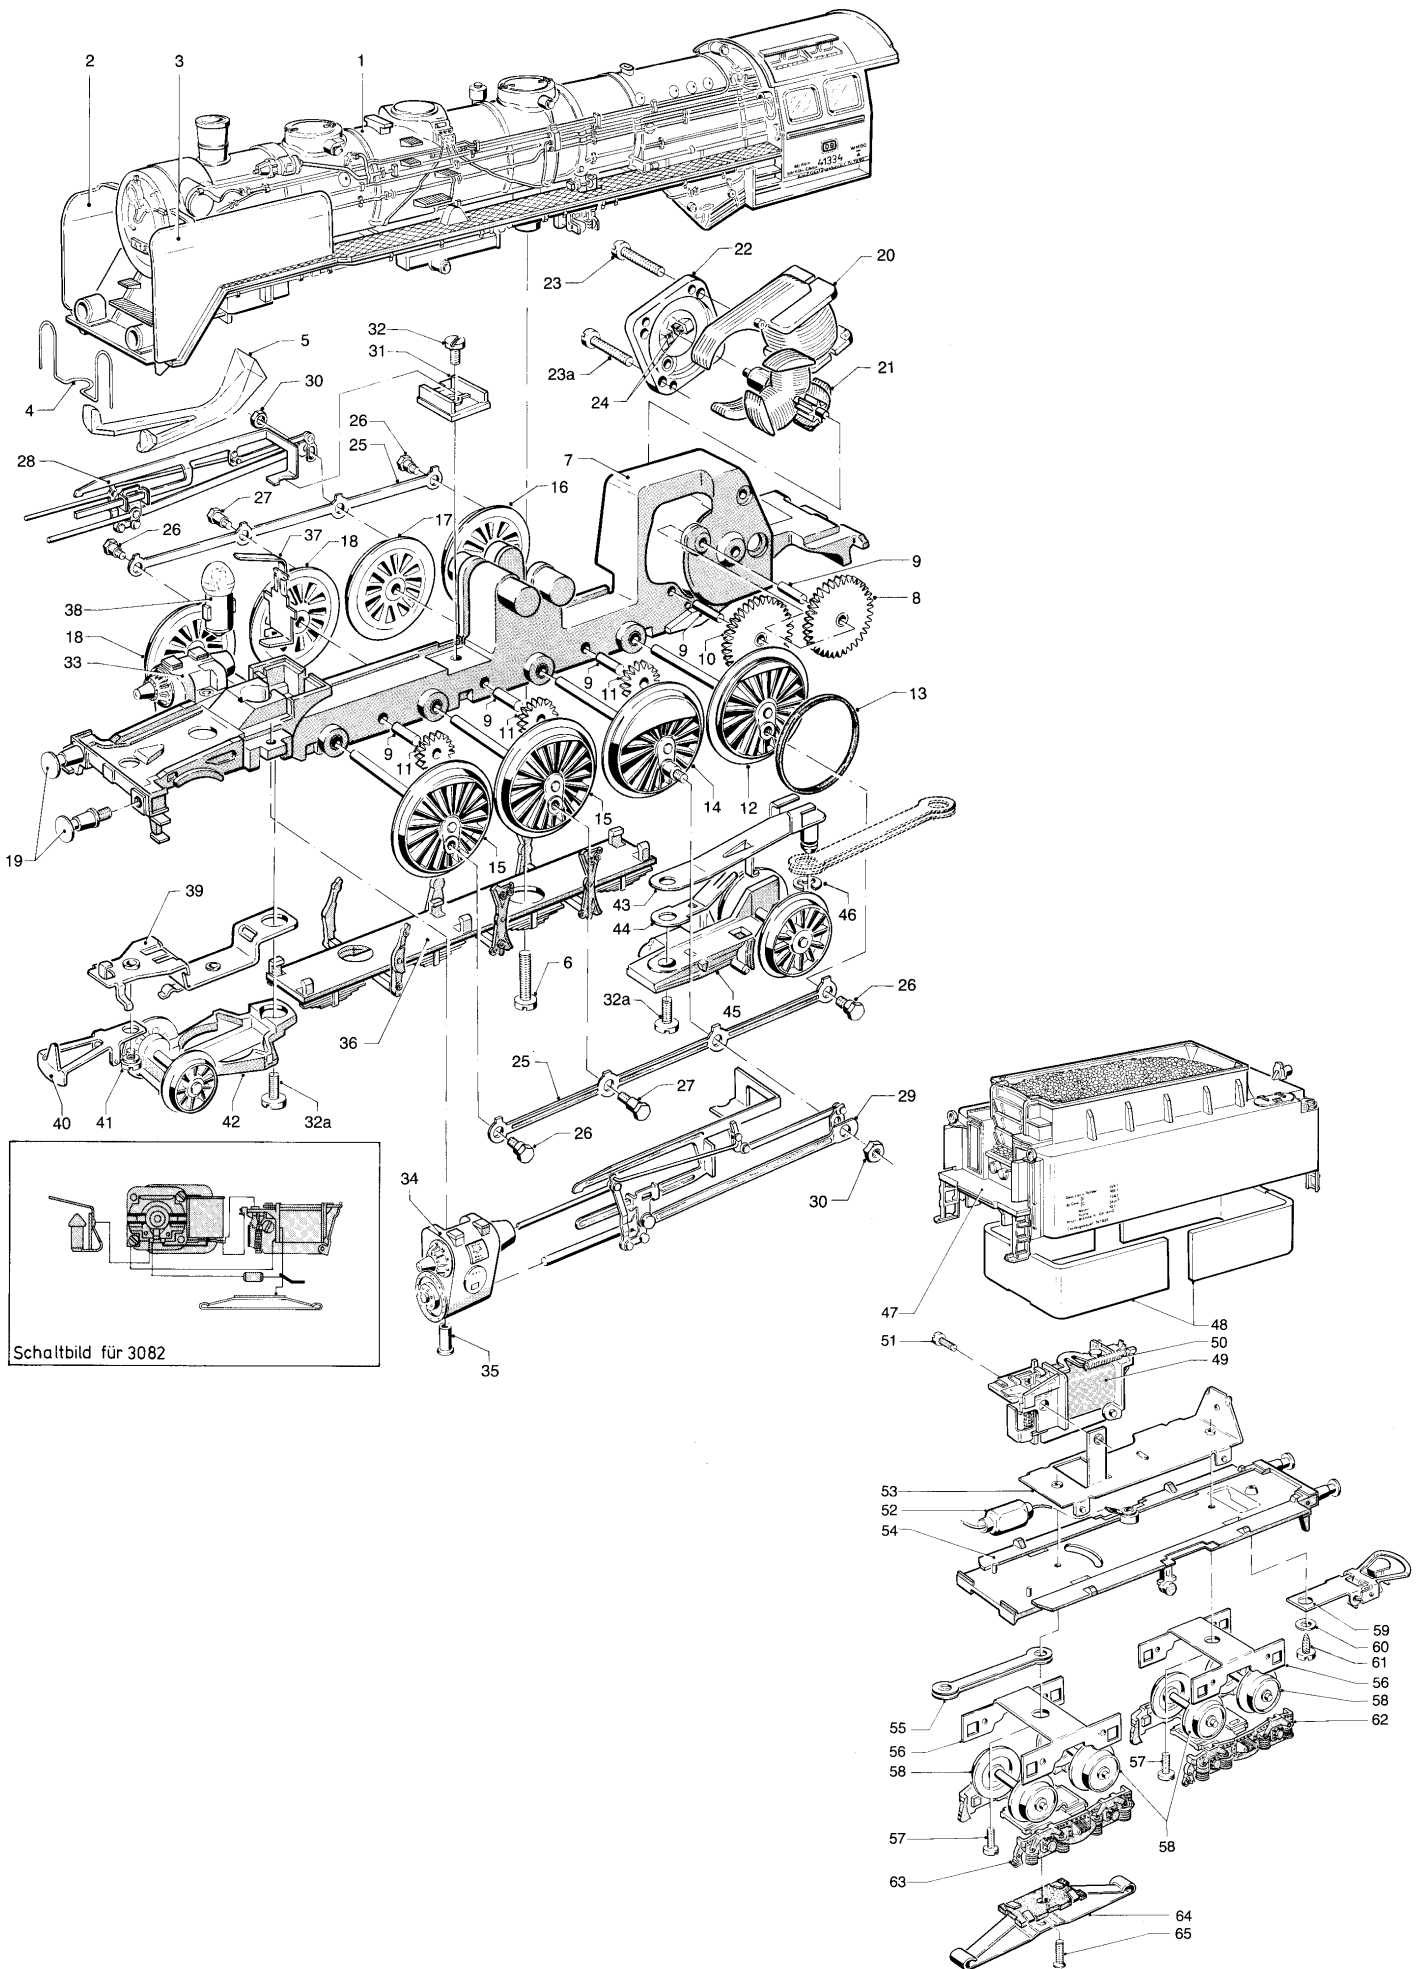

Güterzuglokomotiven 3082 und 8382 (HAMO) mit Schlepptender

Schaltbild für 3082

Art. 3082

1	Lokomotiv-Aufbau (komplett)			238170
2	Windleitblech (rechts)			238200
3	Windleitblech (links)			238210
4	Lampenbügel			229580
5	Lichtkörper			228980
6	Zylinderschraube			785310
7	Treibgestell (komplett)			237920
8	Beisatzrad	Z36/8		237940
9	Lagerbolzen			231840
10	Zwischenrad	Z36		236870
11	Zahnrad	Z14		237930
12	Treibachsenteil	Z38	D18	237960
13	Haftreifen			7153
14	Treibachsenteil	Z38	D18	238020
15	Treibachsenteil	Z38	D18	238070
16	Treibrad mit Haftreifen		D18	237990
17	Treibrad		D18	238050
18	Treibrad		D18	238090
19	Puffer			761070
20	Feldmagnet			231390
21	Anker			231440
22	Motorschild			231350
23	Zylinderschraube			785140
23a	Zylinderschraube			785120
24	Bürstenpaar			601460
25	Kuppelstange			237910
26	Sechskantansatzschraube			755140
27	Sechskantansatzschraube			755130
28	Gestänge (rechts)			238120
29	Gestänge (links)			238150
30	Sechskantmutter			757020
31	Isolierplatte			228950
32	Zylinderschraube			750200
32a	Zylinderschraube			750180
33	Zylinder(rechts)			229150
34	Zylinder (links)			229160
35	Hohlriet			780230
36	Attrappe			237900
37	Federplatte			232980
38	Glühlampe			600150
39	Deichsel			230130
40	Kupplungshaken			218430
41	Zylinderansatzschraube			753120
42	Laufgestell (komplett)			238220
43	Deichsel			231680
44	Blattfeder			228280
45	Laufgestell (komplett)			232670
46	Benzing-Sicherung			608020
	Tender (komplett)			238390
47	Tendergehäuse			235380
48	Beschwerung (2 Stück)			232960
49	Fahrriichtungsschalter			208240
50	Schaltschieberfeder			7194
51	Zylinderschraube			785100
52	UKW-Drossel			600910
	Tenderunterteil (komplett)			232840
53	Bodenblech			232860
54	Tenderunterteil			234750
55	Kuppelstange (2 Stück)			232900
56	Lagerblech			234760
57	Zylinderschraube			750250
58	Radsatz			700190
59	Kupplung bzw. Kupplungshaken			218420
60	Unterlegscheibe			721140
61	Zylinderblechschraube			785810
62	Drehgestellrahmen			232850
63	Drehgestellrahmen			232910
64	Schleifer			7164
65	Senkschraube			756100